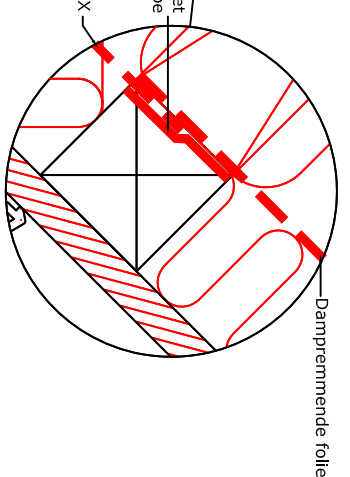

1:2.5

Dampopen folie
VELUX Lekwatergoot
VELUX Manchet BFX

Doorsnede A-A
1:10

1:2.5

Dampremmende folie
Ravelling
Waar noodzakelijk
Aanhelen met VELUX BBX tape
VELUX Dampremmende folie BBX

Doorsnede B-B
1:10

- VELUX Producten:
- GGL 15°-90°
 - GIL 15°-90°
 - EKW 15°-90°
 - BFX
 - BDX 2000
 - X15 BBX
 - EKY 15°-90°
- Dakbedekking:
- Pannels

Let op:
De afgebeelde dakconstructie is slechts als richtlijn te beschouwen. Daarnaast dient de bestaande bouwregelgeving in acht worden genomen bij installatie van het VELUX dakraam.