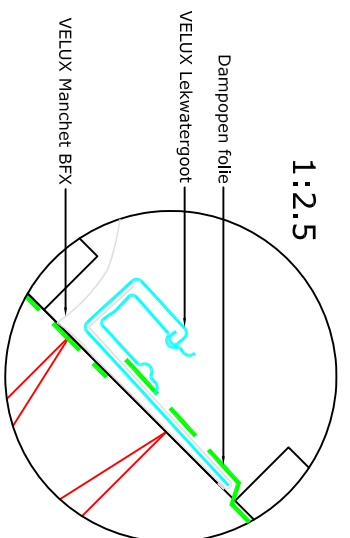

1:2.5

Dampopen folie
VELUX Lekwatergoot
VELUX Manchet BFX

Doorsnede A-A
1:10

1:2.5

Dampremmende folie
Ravelling
Waar noodzakelijk
Aanhelen met VELUX BBX tape
VELUX Dampremmende folie BBX

Doorsnede B-B
1:10

- VELUX Producten:
- GGL 15°-90°
 - GIL 15°-90°
 - EKW 15°-90°
 - BFX
 - BDX 2000
 - X15 BBX
 - EKY 15°-90°
- Dakbedekking:
- Pannels

Let op:
De afgebeelde dakconstructie is slechts als richtlijn te beschouwen. Daarnaast dient de bestaande bouwregelgeving in acht worden genomen bij installatie van het VELUX dakraam.

© VELUX GROUP
VELUX, VELUX logo are registered trademarks

VELUX A/S

VELUX Dakraam GGL duo horizontaal in pannels	Date 17.12.12	File name EKW -1212	Drawing no. N6
VELUX isolatierame BDx 2000 en Manchet BFX	All measurement in mm		
VELUX gootstuk EKW/VELUX aftim. X15			
VELUX Dampremmende folie BBX + VELUX EKW	SCO		