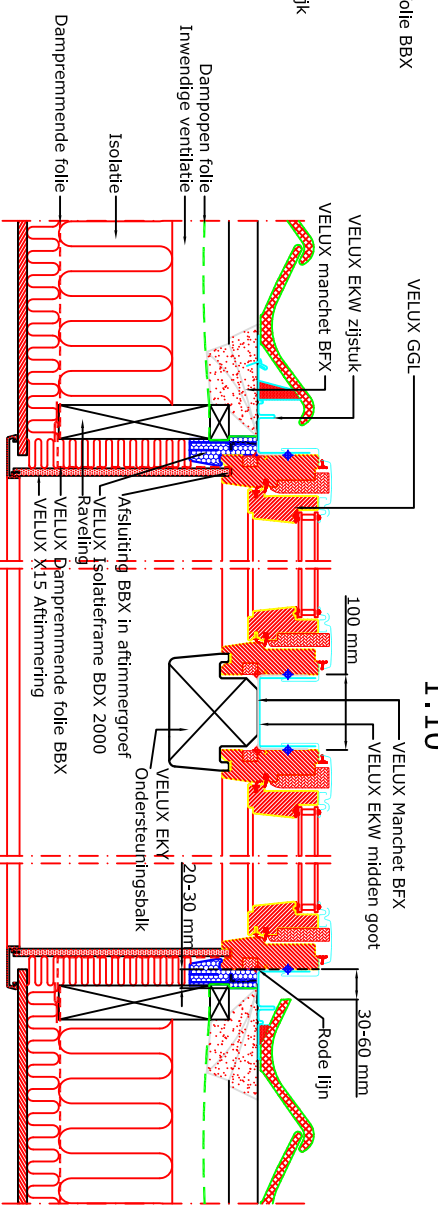

1:2.5

Dampopen folie
VELUX Lekwatergoot
VELUX Manchet BFX

Doorsnede A-A
1:10

1:2.5

Dampremmende folie
Ravelling
Waar noodzakelijk
Aanhelen met VELUX BBX tape
VELUX Dampremmende folie BBX

Doorsnede B-B
1:10

- VELUX Producten:
- GGL 15°-90°
 - GIL 15°-90°
 - EKW 15°-90°
 - BFX
 - BDX 2000
 - X15 BBX
 - EKY 15°-90°
- Dakbedekking:
- Pannels

Let op:
De afgebeelde dakconstructie is slechts als richtlijn te beschouwen. Daarnaast dient de bestaande bouwregelgeving in acht worden genomen bij installatie van het VELUX dakraam.