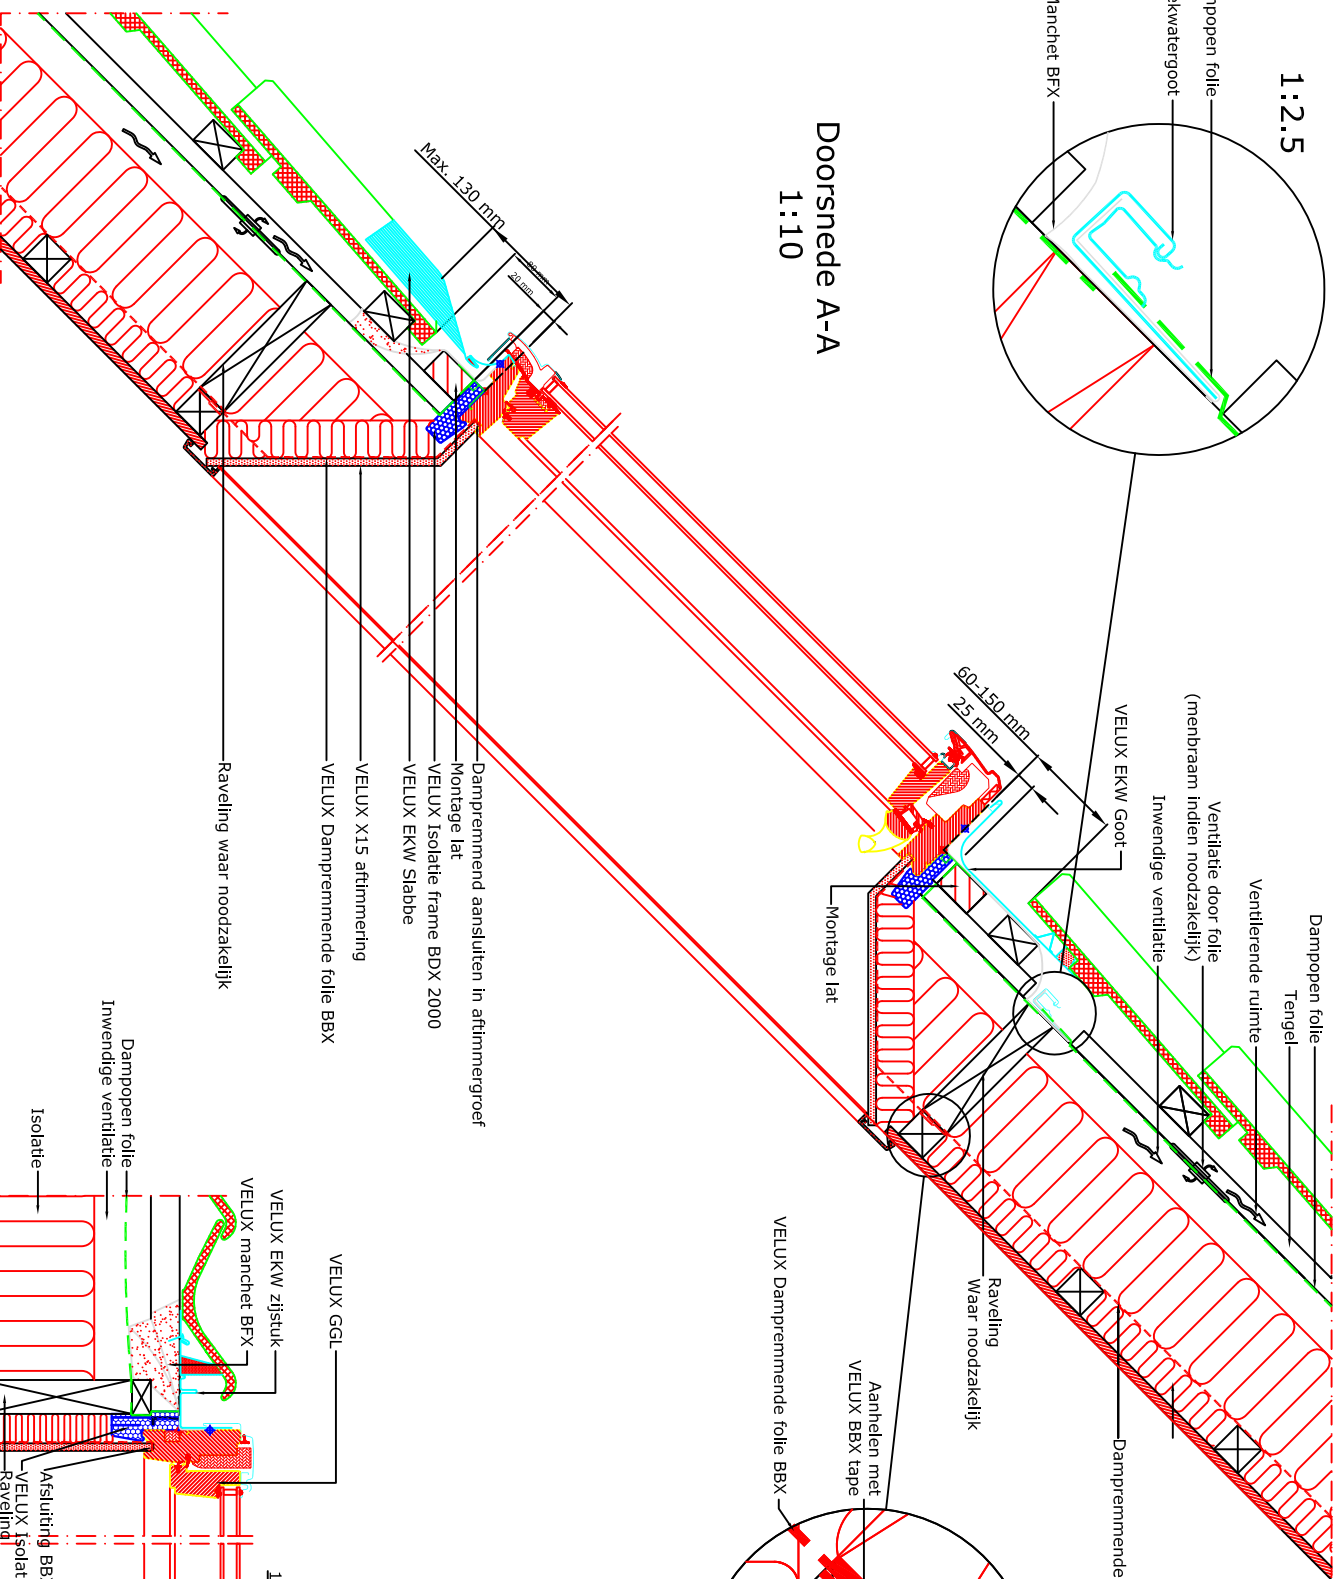

1:2.5

Dampopen folie
VELUX Lekwatergoot
VELUX Manchet BFX

Doorsnede A-A
1:10

1:2.5

Dampremmende folie
Ravelling
Waar noodzakelijk
Aanhelen met VELUX BBX tape
VELUX Dampremmende folie BBX

Doorsnede B-B
1:10

- VELUX Producten:
- GGL 15°-90°
 - GIL 15°-90°
 - EKW 15°-90°
 - BFX
 - BDX 2000
 - X15 BBX
 - EKY 15°-90°
- Dakbedekking:
- Pannels

Let op:
De afgebeelde dakconstructie is slechts als richtlijn te beschouwen. Daarnaast dient de bestaande bouwregelgeving in acht worden genomen bij installatie van het VELUX dakraam.

© VELUX GROUP
VELUX, VELUX logo are registered trademarks

VELUX A/S

VELUX Dakraam GGL duo horizontaal in pannels	Date 17.12.12	File name EKW -1212	Drawing no. N6
VELUX isolatierame BDx 2000 en Manchet BFX	All measurement in mm		
VELUX gootstuk EKW/VELUX aftim. X15			
VELUX Dampremmende folie BBX + VELUX EKW	SCO		